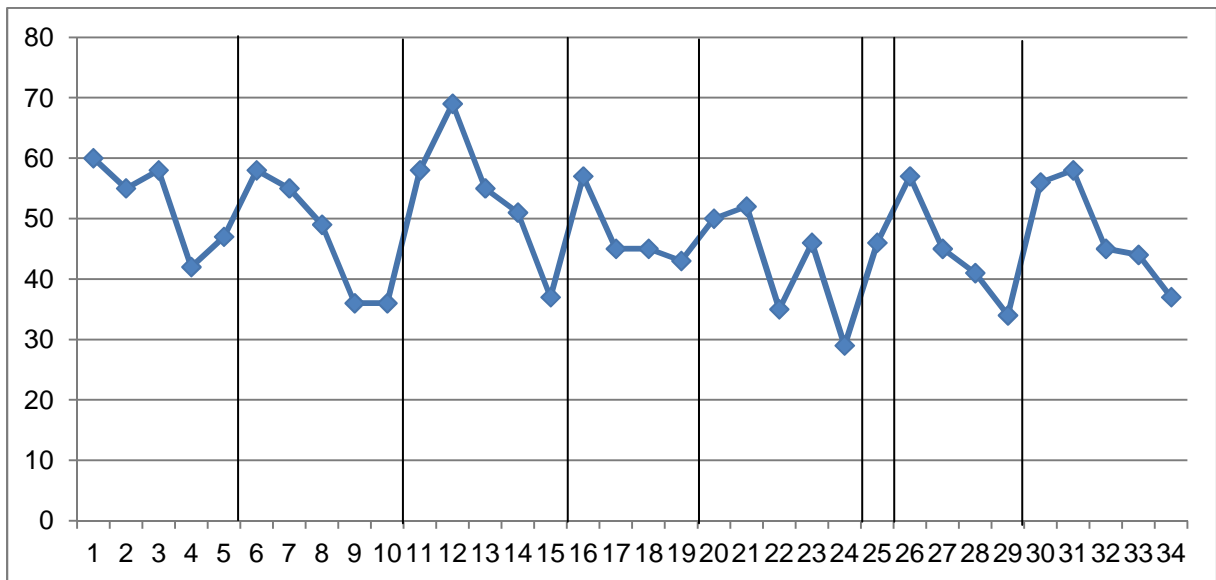

Anzahl der Bewertungen