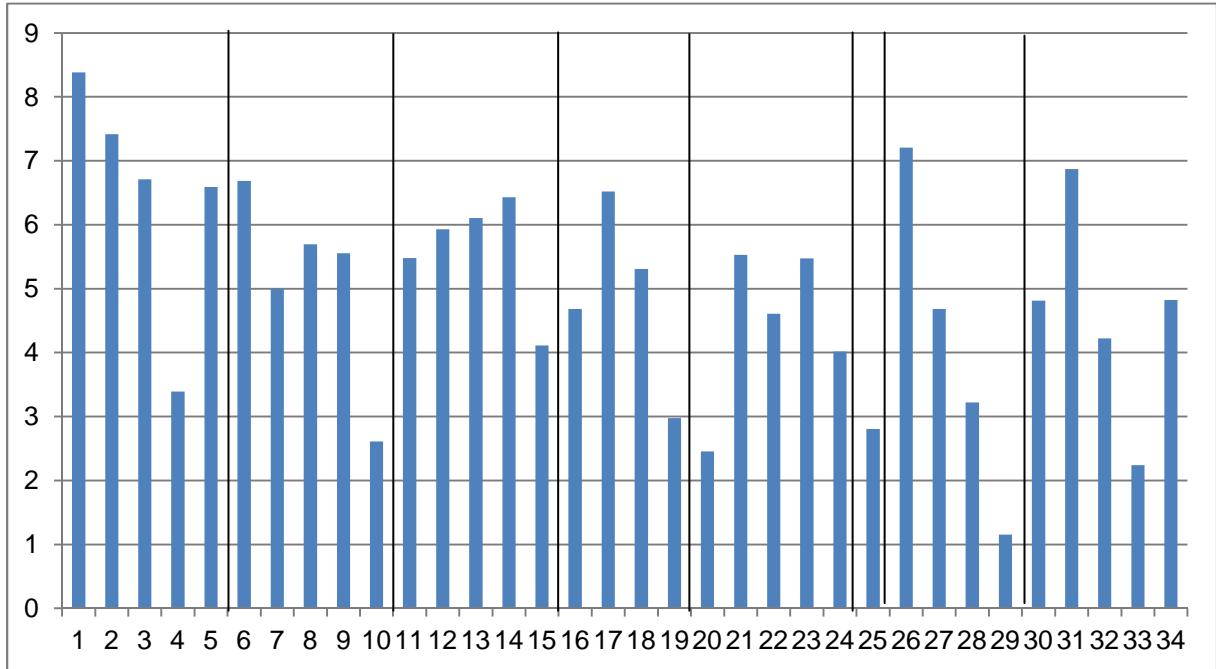

ANHANG

Bewertungen Moderatoren/ Community gemischt: