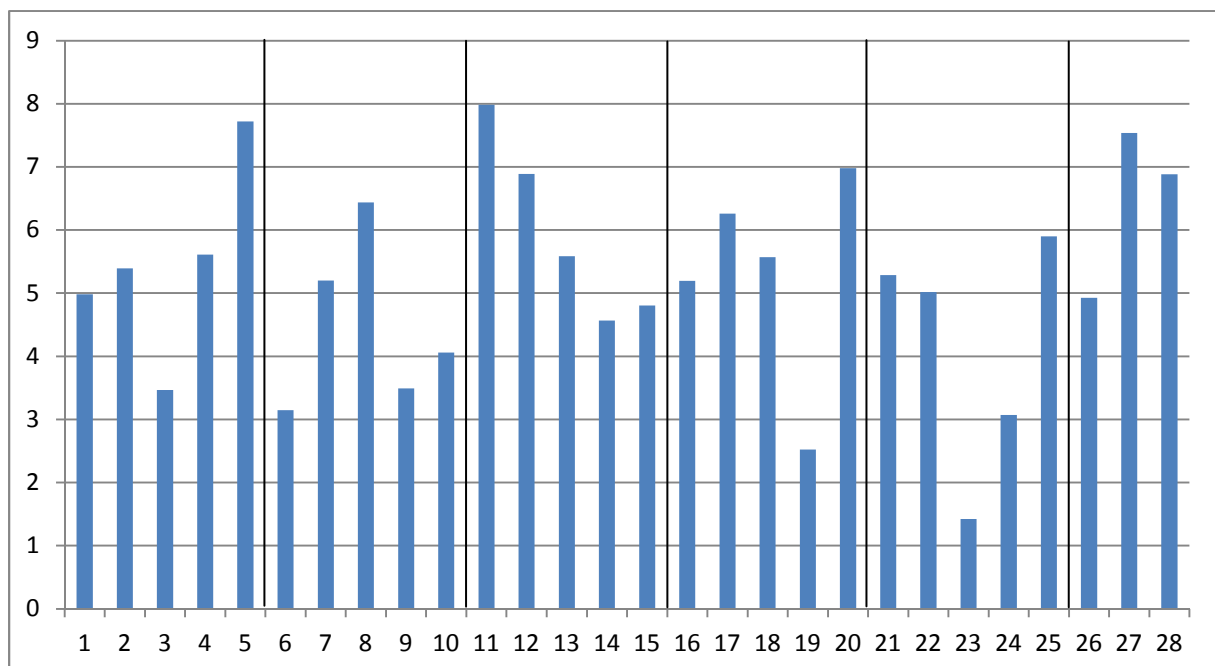

TOPTITEL

TOP 5

Titel	Bewertung
1. Watamote	7,98
2. Il Sole Penetra le Illusioni	7,72
3. Ghost in the Shell: Arise	7,53
4. Stella Jogakuin Koutouka C3-bu	6,98
5. Kamisama no Inai Nichiyoubi	6,89

FLOP 5

Titel	Bewertung
1. Brothers Conflict	1,42
2. Makai Ouji - Devils and Realist	2,52
3. Gifuu Doudou!! Kanetsugu to Keiji	3,07
4. Love Lab	3,18
5. Rozen Maiden Zurückspulen	3,47

Alle Bewertungen als Diagramm: