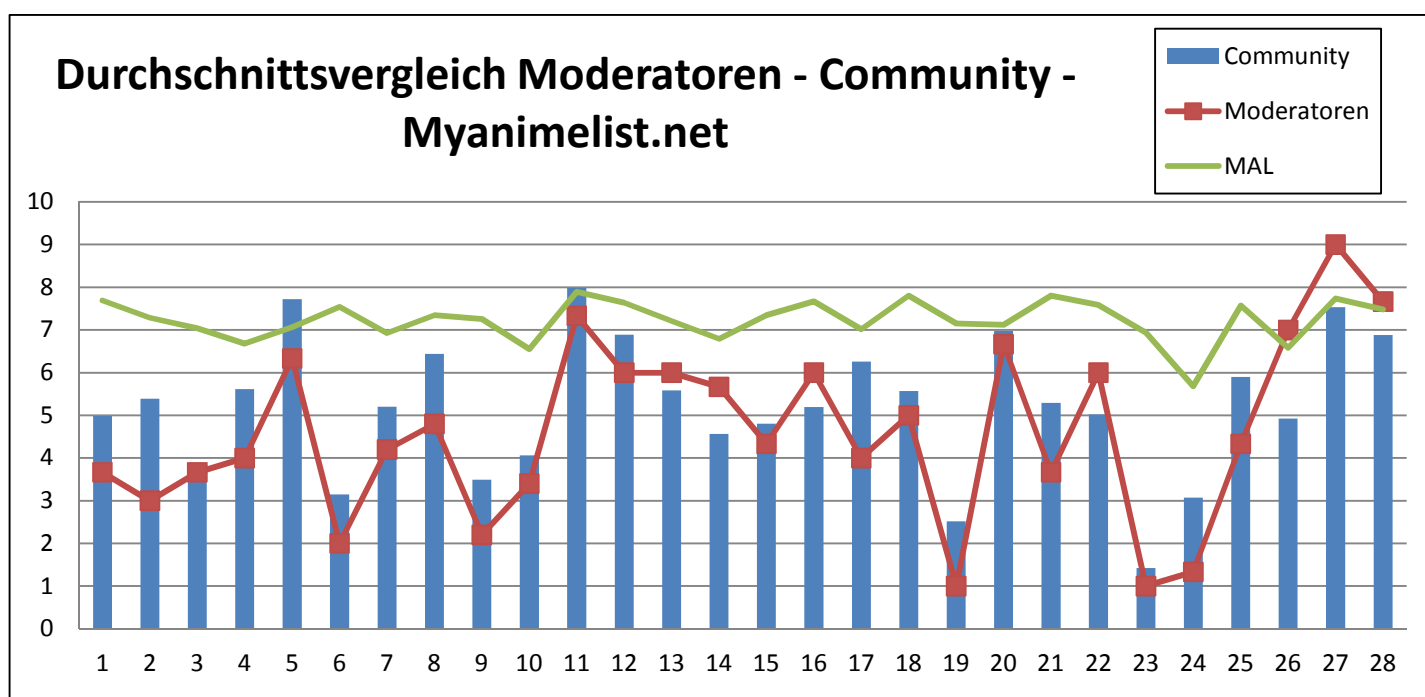

5,1528

Moderatoren

4,6167

Vergleich Springseason

3,6667

MAL

7,2289

(Bei Moderatoren sind auch die Bewertungen von Eomyn und Metalfire aus dem zweiten Stream miteinbezogen)

SENDUNGS- ÜBERSICHT

Sendungsnummer	Datum	Bewertungsdurchschnitt	Zuschauer Anzahl Durchschnitt	Anzahl Bewertungen Durchschnitt	Verhältnis Bewertungen/ Zuschauer
1	09.07.2013	5,434613595	144,5	56,4	39,031%
2	23.07.2013	4,467221268	133,3	52,6	39,460%
3	06.08.2013	5,967023144	119,6	47,4	39,63%
4	13.08.2013	5,304404404	127,4	54	42,39%
5.0	20.08.2013	5,288461538	132,5	52	39,25%
5	03.09.2013	3,853117242	123,9	48	38,95%
6	17.09.2013	6,231271777	105,5	35	32,70%
6.1	01.10.2013	6,882352941	117	51	43,59%