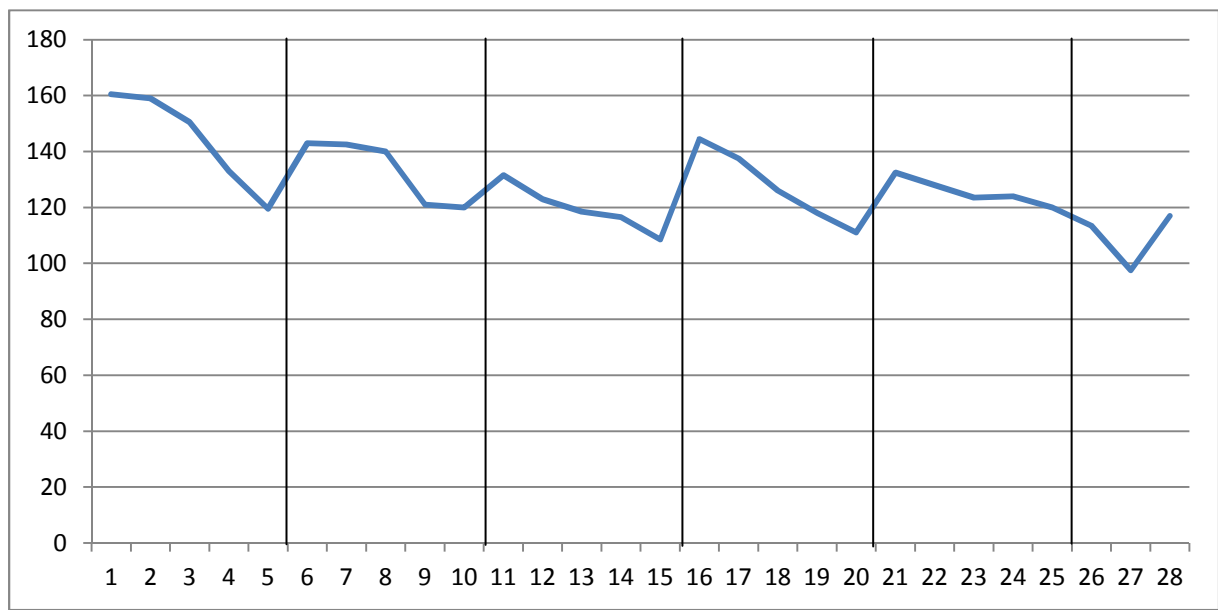

FLOP 3 ANIME

1	Ghost in the Shell: Arise	28 Bewertungen
2	Uchouten Kazoku	36 Bewertungen
3	Yami Shibai	37 Bewertungen

Verlaufsdigramm:

EINSCHALTQUOTE

Für die Einschaltquote habe ich zu Beginn und zum Ende jedes Animes die Viewerzahlen aufgeschrieben. Die Quote ist der Durchschnitt aus diesen beiden Zahlen.

Im Durchschnitt haben bei den Streams zur Summerseason 125 User zugesehen.

VERHÄLTNIS BEWERTUNGEN / ZUSCHAUERN

Dank der eingeführten Quote kann man nun bestimmen wie viele der Zuschauer den Anime im IRC bewerten.