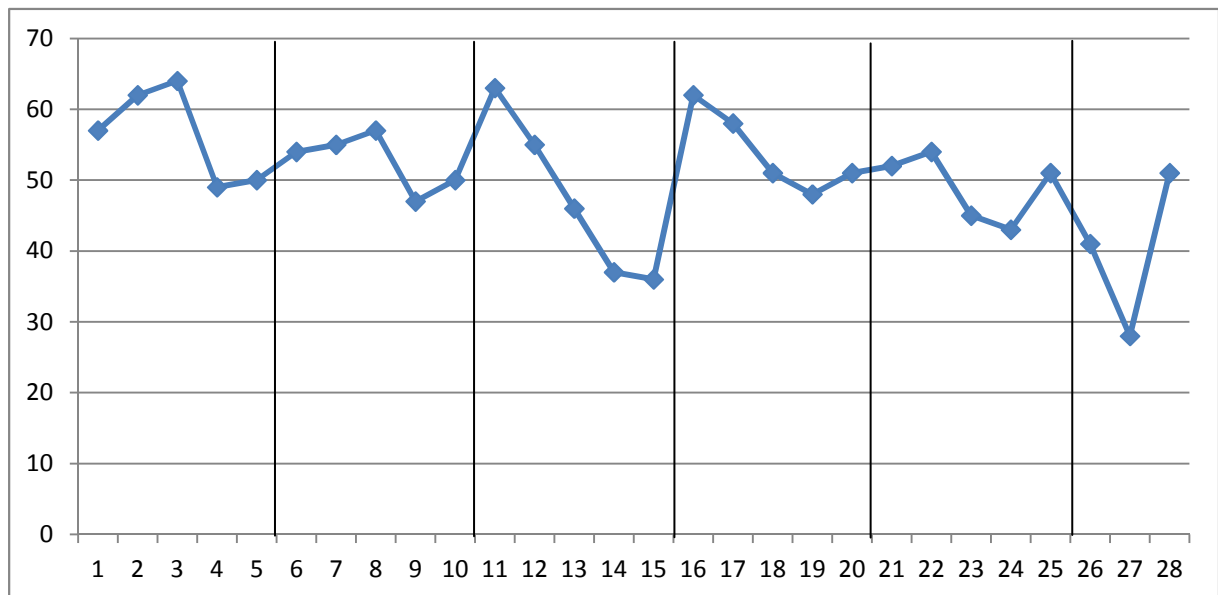

Alle Bewertungen als Diagramm:

ANZAHL DER BEWERTUNGEN

TOP 3 ANIME

1	Rozen Maiden Zurückspulen	64 Bewertungen
2	Watamote	63 Bewertungen
3	Inu to Hasami wa Tsukaiyou	62 Bewertungen
	Danganronpa	62 Bewertungen

FLOP 3 ANIME

1	Ghost in the Shell: Arise	28 Bewertungen
2	Uchouten Kazoku	36 Bewertungen
3	Yami Shibai	37 Bewertungen

Verlaufsdigramm:

EINSCHALTQUOTE

Für die Einschaltquote habe ich zu Beginn und zum Ende jedes Animes die Viewerzahlen aufgeschrieben. Die Quote ist der Durchschnitt aus diesen beiden Zahlen.

Im Durchschnitt haben bei den Streams zur Summerseason 125 User zugesehen.

VERHÄLTNIS BEWERTUNGEN / ZUSCHAUERN

Dank der eingeführten Quote kann man nun bestimmen wie viele der Zuschauer den Anime im IRC bewerten.