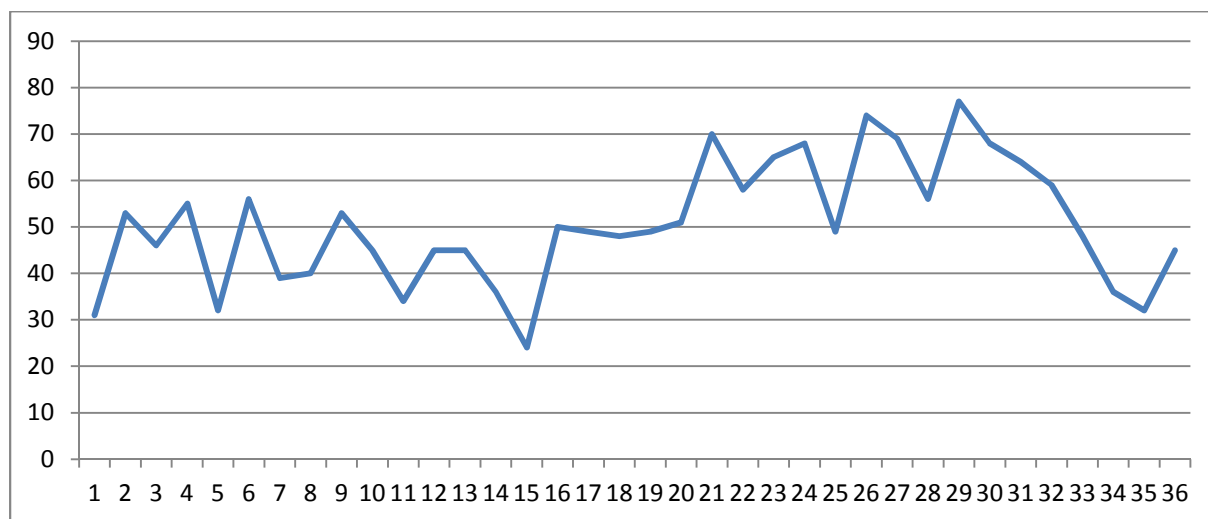

Titel	Bewertung
1. Sparrows Hotel	1,77
2. Vassalord	2,32
3. Cyclops Shoujo Saipuu	2,45
4. Aku no Hana	2,58
5. Pretty Rhythm: Rainbow Live	2,88

Alle Bewertungen:

Bewertungen

Top 3 Animes

- | | |
|-------------------------------|-------------|
| 1. Dansai Bunri no Crime Edge | 77 Bewerter |
| 2. Zettai Bouei Leviathan | 74 Bewerter |
| 3. Death Billiards | 70 Bewerter |

Bewerteranzahl Verlauf

Anime zu den Grafik Nummern:

1	Aku no Hana	14	Toaru Kagaku no Railgun S	27	Photokano
2	Date a Live			28	Dokoka Dewanai Koko
3	Red Data Girl	15	Arata Kangatari	29	Dansai Bunri no Crime Edge
4	Shingeki no Kyojin	16	Little Witch Academia		
5	Devil Survivor 2, The Animation	17	Pretty Rhythm: Rainbow Live	30	Chocotan!
6	Hentai Ouji to Warawanai Neko	18	Sparrow's Hotel	31	Yahari Ore no Seishun Love Come wa Machigatteiru
7	Karneval	19	Yuuge		
8	Cyclops Shoujo Saipuu	20	Yuyushiki	32	Miyakawa-ke no Kuufuku
9	Hataraku Maou-sama!	21	Death Billiards	33	Ginga Kikoutai Majestic Prince
10	Suisei no Gargantia	22	Jinsei Best 10		
11	Vassalord	23	Ketsuekigata-kun!	34	Train Heros
12	Mushibugyou	24	Namiuchigiwa no Muromi-san	35	Ryo
13	Aiura	25	Kakumeiki Valvrave	36	Arve Rezzle: Kikajikake no Yousei-tachi
		26	Zettai Bouei Leviathan		