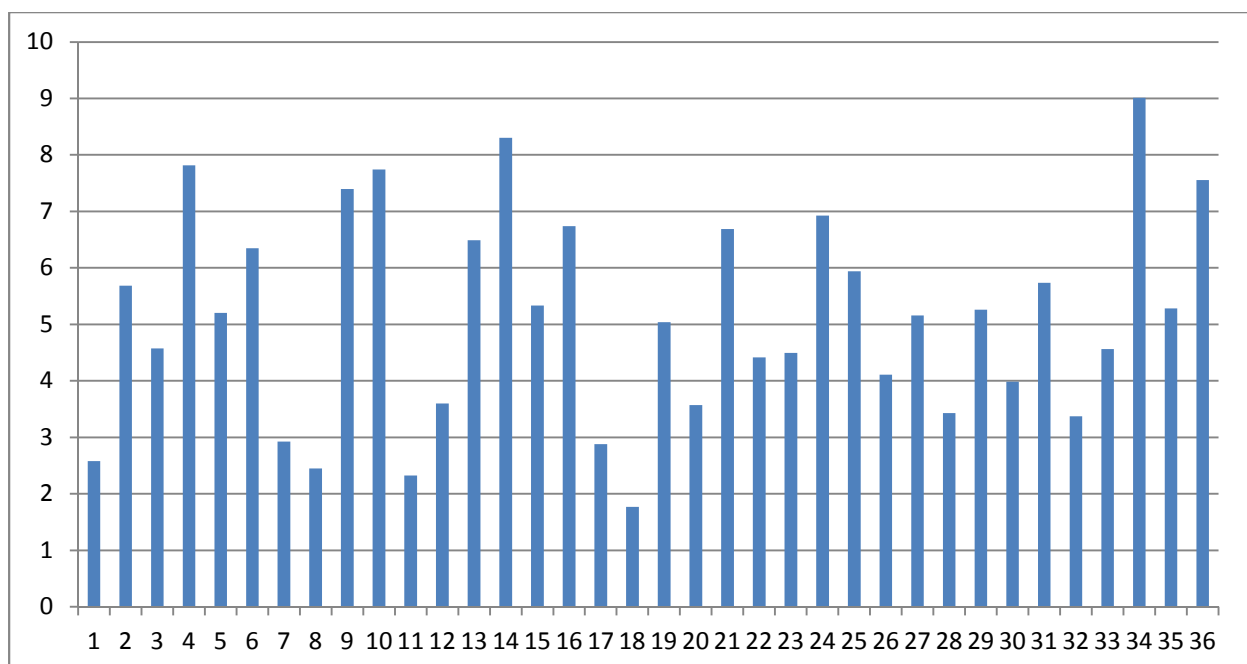

Titel	Bewertung
1. Sparrows Hotel	1,77
2. Vassalord	2,32
3. Cyclops Shoujo Saipuu	2,45
4. Aku no Hana	2,58
5. Pretty Rhythm: Rainbow Live	2,88

Alle Bewertungen:

Bewertungen

Top 3 Animes

- | | |
|-------------------------------|-------------|
| 1. Dansai Bunri no Crime Edge | 77 Bewerter |
| 2. Zettai Bouei Leviathan | 74 Bewerter |
| 3. Death Billiards | 70 Bewerter |

Bewerteranzahl Verlauf

Anime zu den Grafik Nummern:

1	Aku no Hana	14	Toaru Kagaku no Railgun S	27	Photokano
2	Date a Live			28	Dokoka Dewanai Koko
3	Red Data Girl	15	Arata Kangatari	29	Dansai Bunri no Crime Edge
4	Shingeki no Kyojin	16	Little Witch Academia		
5	Devil Survivor 2, The Animation	17	Pretty Rhythm: Rainbow Live	30	Chocotan!
6	Hentai Ouji to Warawanai Neko	18	Sparrow's Hotel	31	Yahari Ore no Seishun Love Come wa Machigatteiru
7	Karneval	19	Yuuge		
8	Cyclops Shoujo Saipuu	20	Yuyushiki	32	Miyakawa-ke no Kuufuku
9	Hataraku Maou-sama!	21	Death Billiards	33	Ginga Kikoutai Majestic Prince
10	Suisei no Gargantia	22	Jinsei Best 10		
11	Vassalord	23	Ketsuekigata-kun!	34	Train Heros
12	Mushibugyou	24	Namiuchigiwa no Muromi-san	35	Ryo
13	Aiura	25	Kakumeiki Valvrave	36	Arve Rezzle: Kikajikake no Yousei-tachi
		26	Zettai Bouei Leviathan		