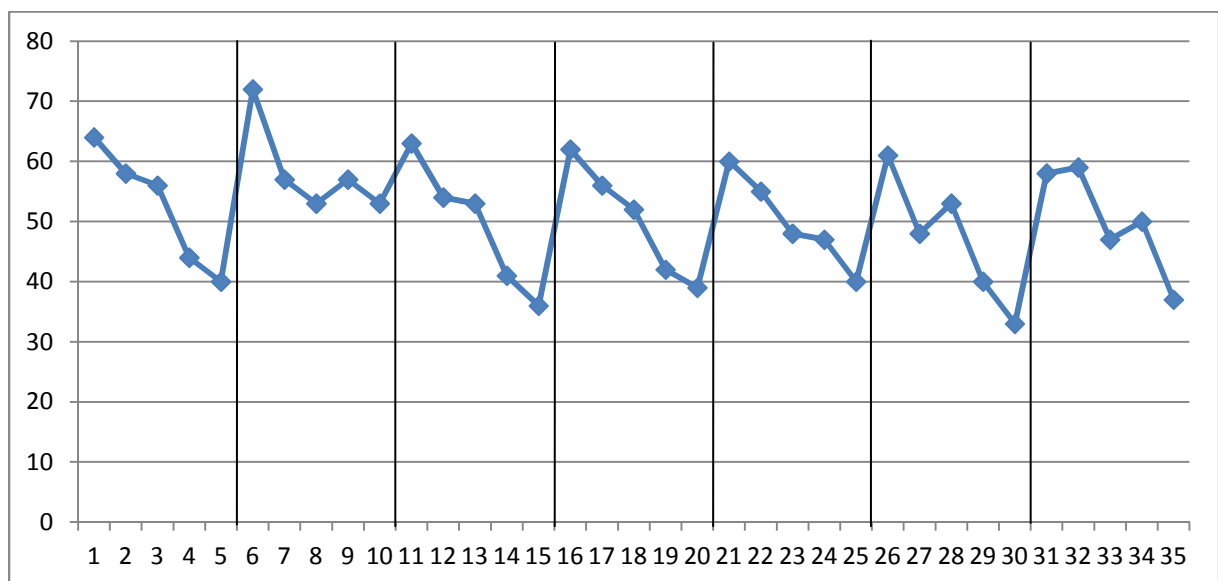

ANZAHL BEWERTUNGEN

Top 5

1. Sakura Trick	72
2. ImoCho	64
3. Witch Craft Works	63
4. Strange +	62
5. D-Frag	61

Flop 5

1. Robot Girls Z	33
2. Space Dandy	36
3. Minna Atsumare! Falcom Gakuen	37
4. Youkai Watch	39
5. Amazing Twins	40
Go! Go! 575	40
Buddy Complex	40

GRAFIK