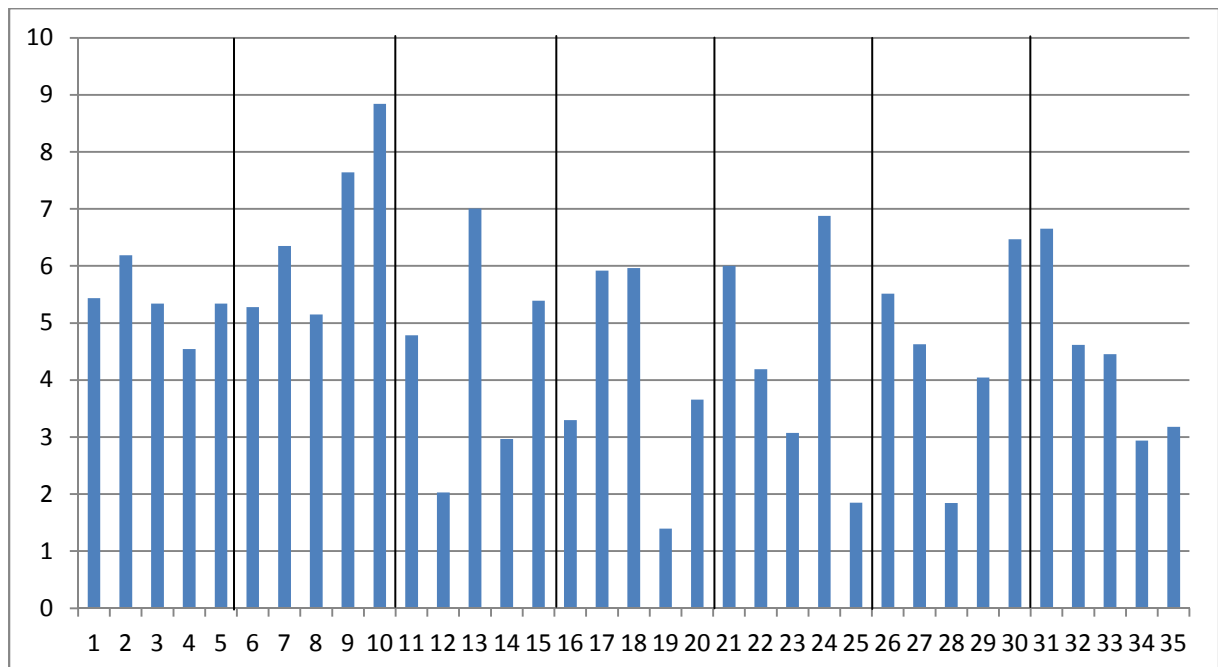

FLOP 5

1. Hoozuki no Reitetsu	1,3929
2. Super Sonico	1,8428
3. Go! Go! 575	1,8500
4. Pupa	2,0278
5. Wonder Momo	2,9400

Moderatoren

1. Hoozuki no Reitetsu	1,0000
Go! Go! 575	1,0000
3. Minna Atsumare! Falcom Gakuen	1,3333

Community

1. Hoozuki no Reitetsu	1,7857
2. Super Sonico	2,0189
3. Pupa	2,3889

Grafik:

(Werte mit 50% Community und 50% Moderatoren)