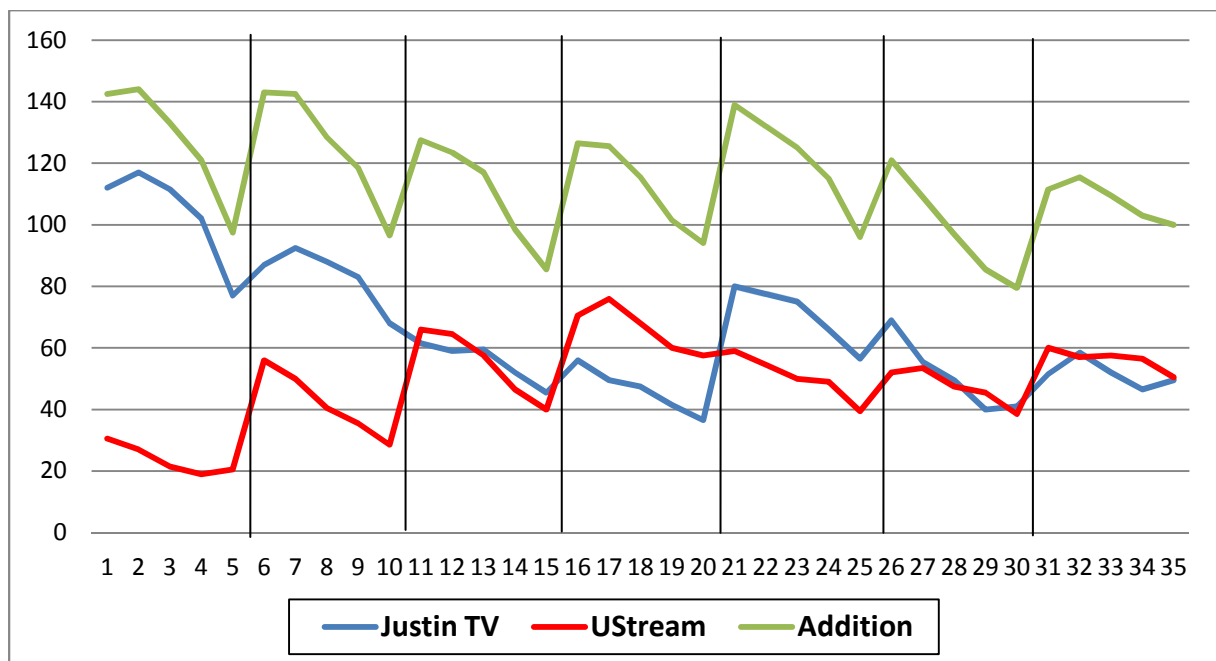

Ich bin zu keiner, für mich befriedigenden, Lösung gekommen, weswegen die Zahlen nur die Summe der Zuschauerzahlen beiden Streamingportale sind. Nach Erfahrungswerten aus der vorherigen Streams, sind Werte um 10 bis 20 Zuschauer realistisch.

MEISTGESEHENDE ANIMES:

Top 3

1. Noragami	144 Zuschauer
2. Sakura Trick	143 Zuschauer
3. ImoCho	142,5 Zuschauer
Hamatora	142,5 Zuschauer

Flop 3

1. Robot Girls Z	79,5 Zuschauer
2. Space Dandy	85,5 Zuschauer
Buddy Complex	85,5 Zuschauer