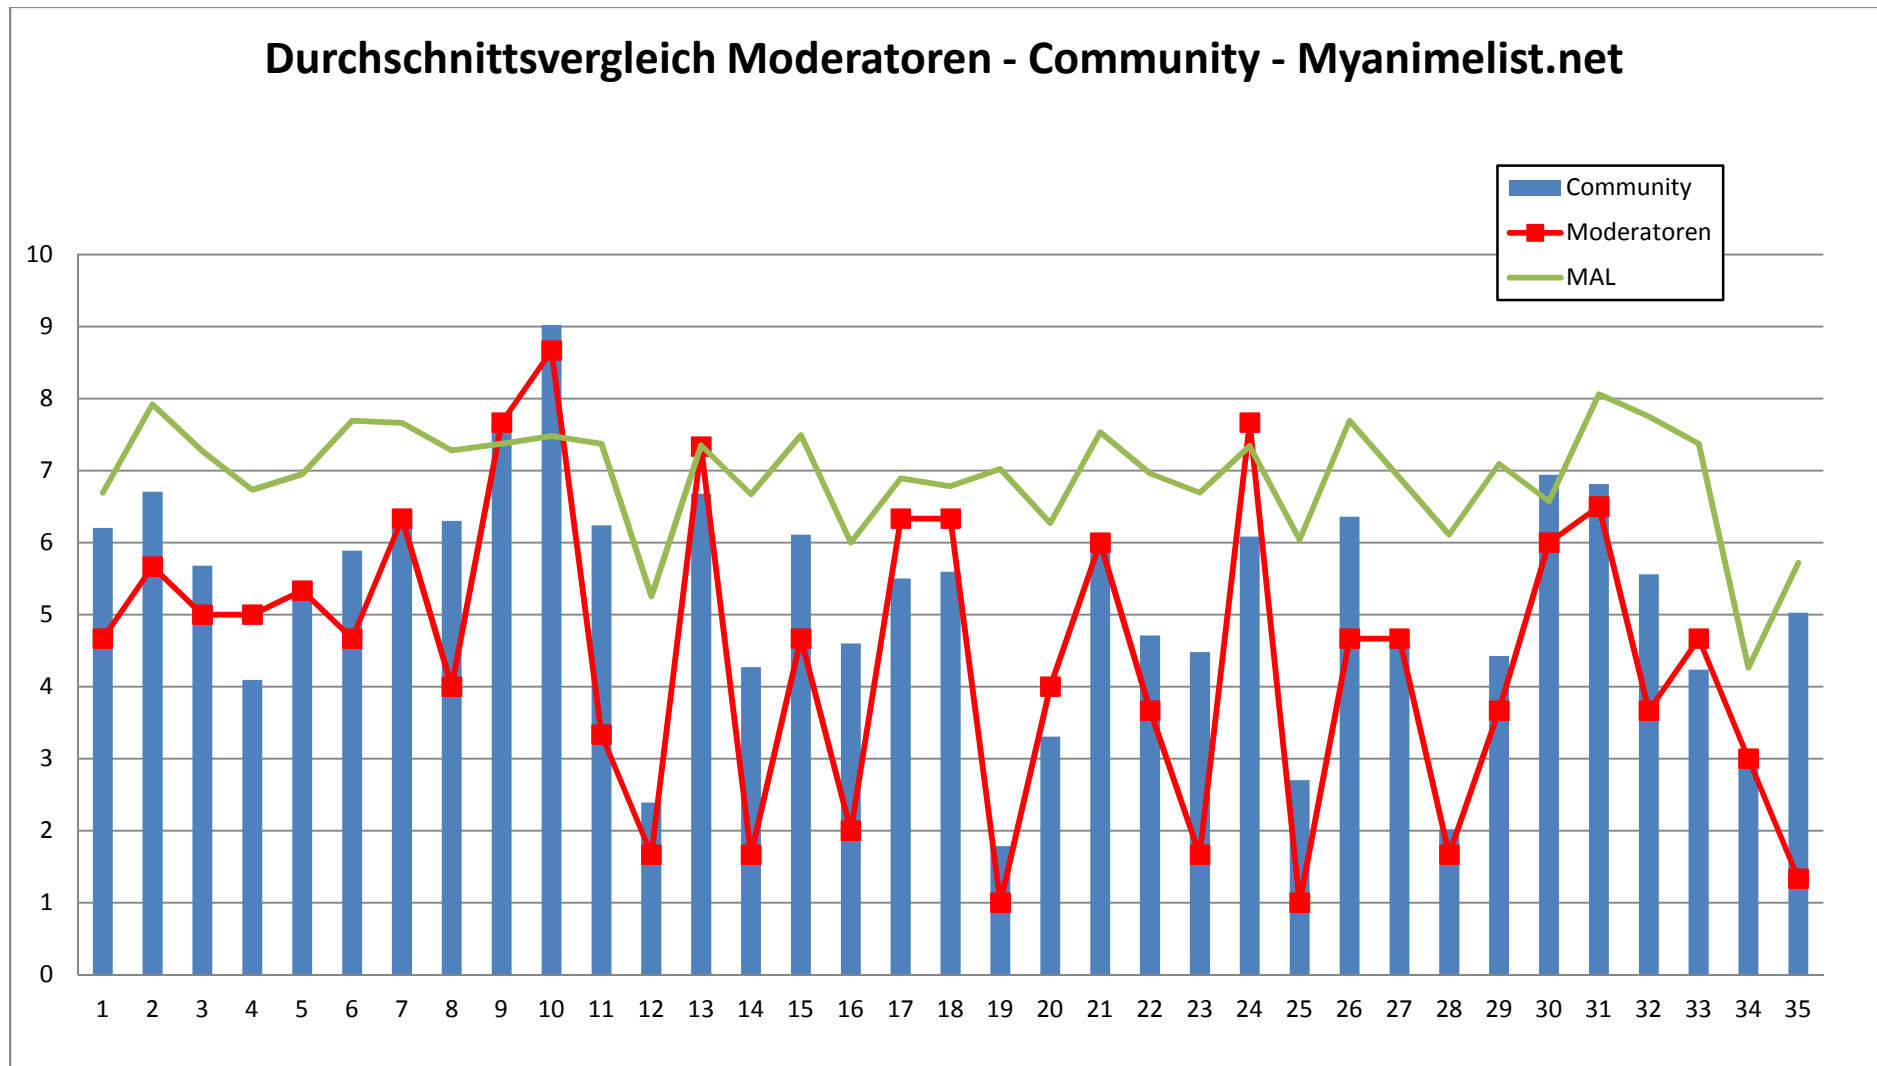

1. Sakura Trick
2. Wizard Barristers
3. Super Sonico

GEIST **4** **11%**

1. ImoCho
2. Noragami
3. Amazing Twins
4. Pupipoo

FAZIT

SEASONDURCHSCHNITT

<u>Winter 2014</u>	<u>Herbst 2013</u>	<u>Sommer 2013</u>	<u>Frühling 2013</u>
Mix	Mix	Mix	Mix
4,823	4,992	4,914	5,152
Community	Community	Community	Community
5,214	5,434	5,211	5,1528
Moderatoren	Moderatoren	Moderatoren	Moderatoren
4,433	4,549	4,6167	3,6667
MAL	MAL	MAL	
6,055	7,181	7,2289	

SENDUNGSÜBERSICHT

	Datum	Bewertungs- durchschnitt	Zuschauer Anzahl Durchschnitt	Bewertungen Anzahl Durchschnitt	Verhältnis Bewerter
Sendung 1	07.01.2014	5,369616874	127,6	52,4	41,07%
Sendung 2	14.01.2014	6,652543308	125,8	58,4	46,42%
Sendung 3	28.01.2014	4,435229987	110,4	49,4	44,75%
Sendung 4	04.02.2014	4,04530013	112,6	50,2	44,58%
Sendung 5	25.02.2014	4,397336396	121,4	50	41,19%
Sendung 6	04.03.2014	4,49939176	98,4	47	47,76%
Sendung 7	18.03.2014	4,367740311	107,9	50,2	46,52%