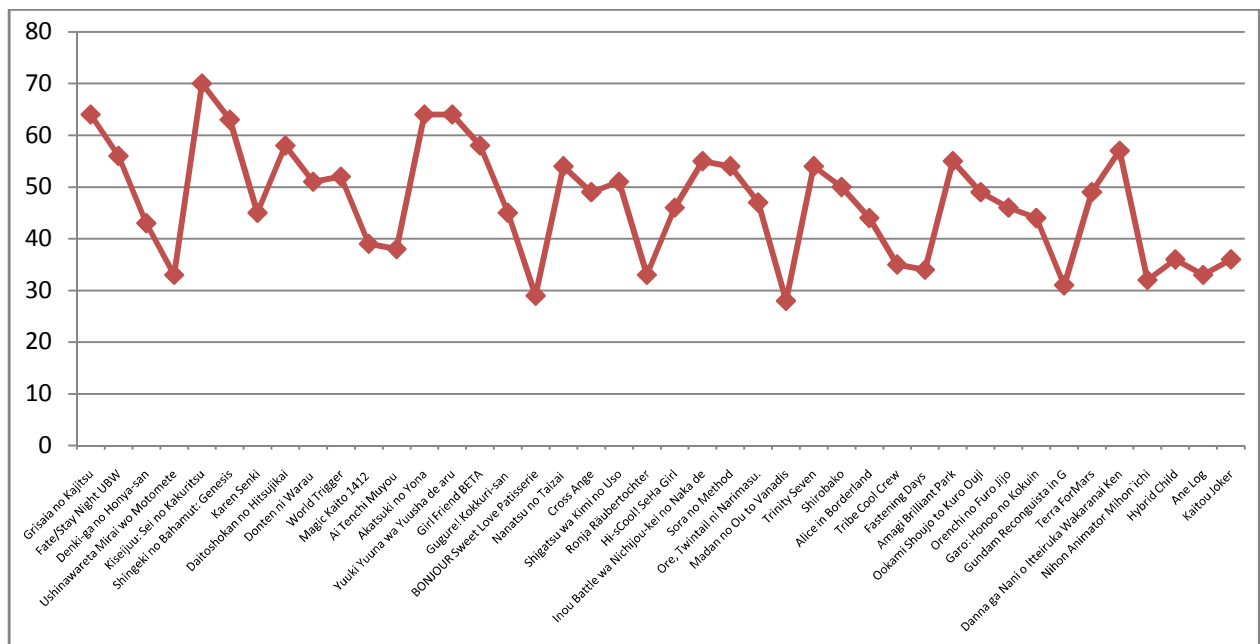

ANZAHL DER BEWERTUNGEN

Top 5

#	Titel	Anzahl
1.	Kiseijuu: Sei no Kakuritsu	70
2.	Akatsuki no Yona	64
	Yuuki Yuuna wa Yuusha de aru	64
	Grisaia no Kajitsu	64
5.	Shingeki no Bahamut: Genesis	63

Flop 3

#	Titel	Bewertung
1.	Madan no Ou to Vanadis	28
2.	BONJOUR Sweet Love Patisserie	29
3.	Gundam Reconquista in G	31