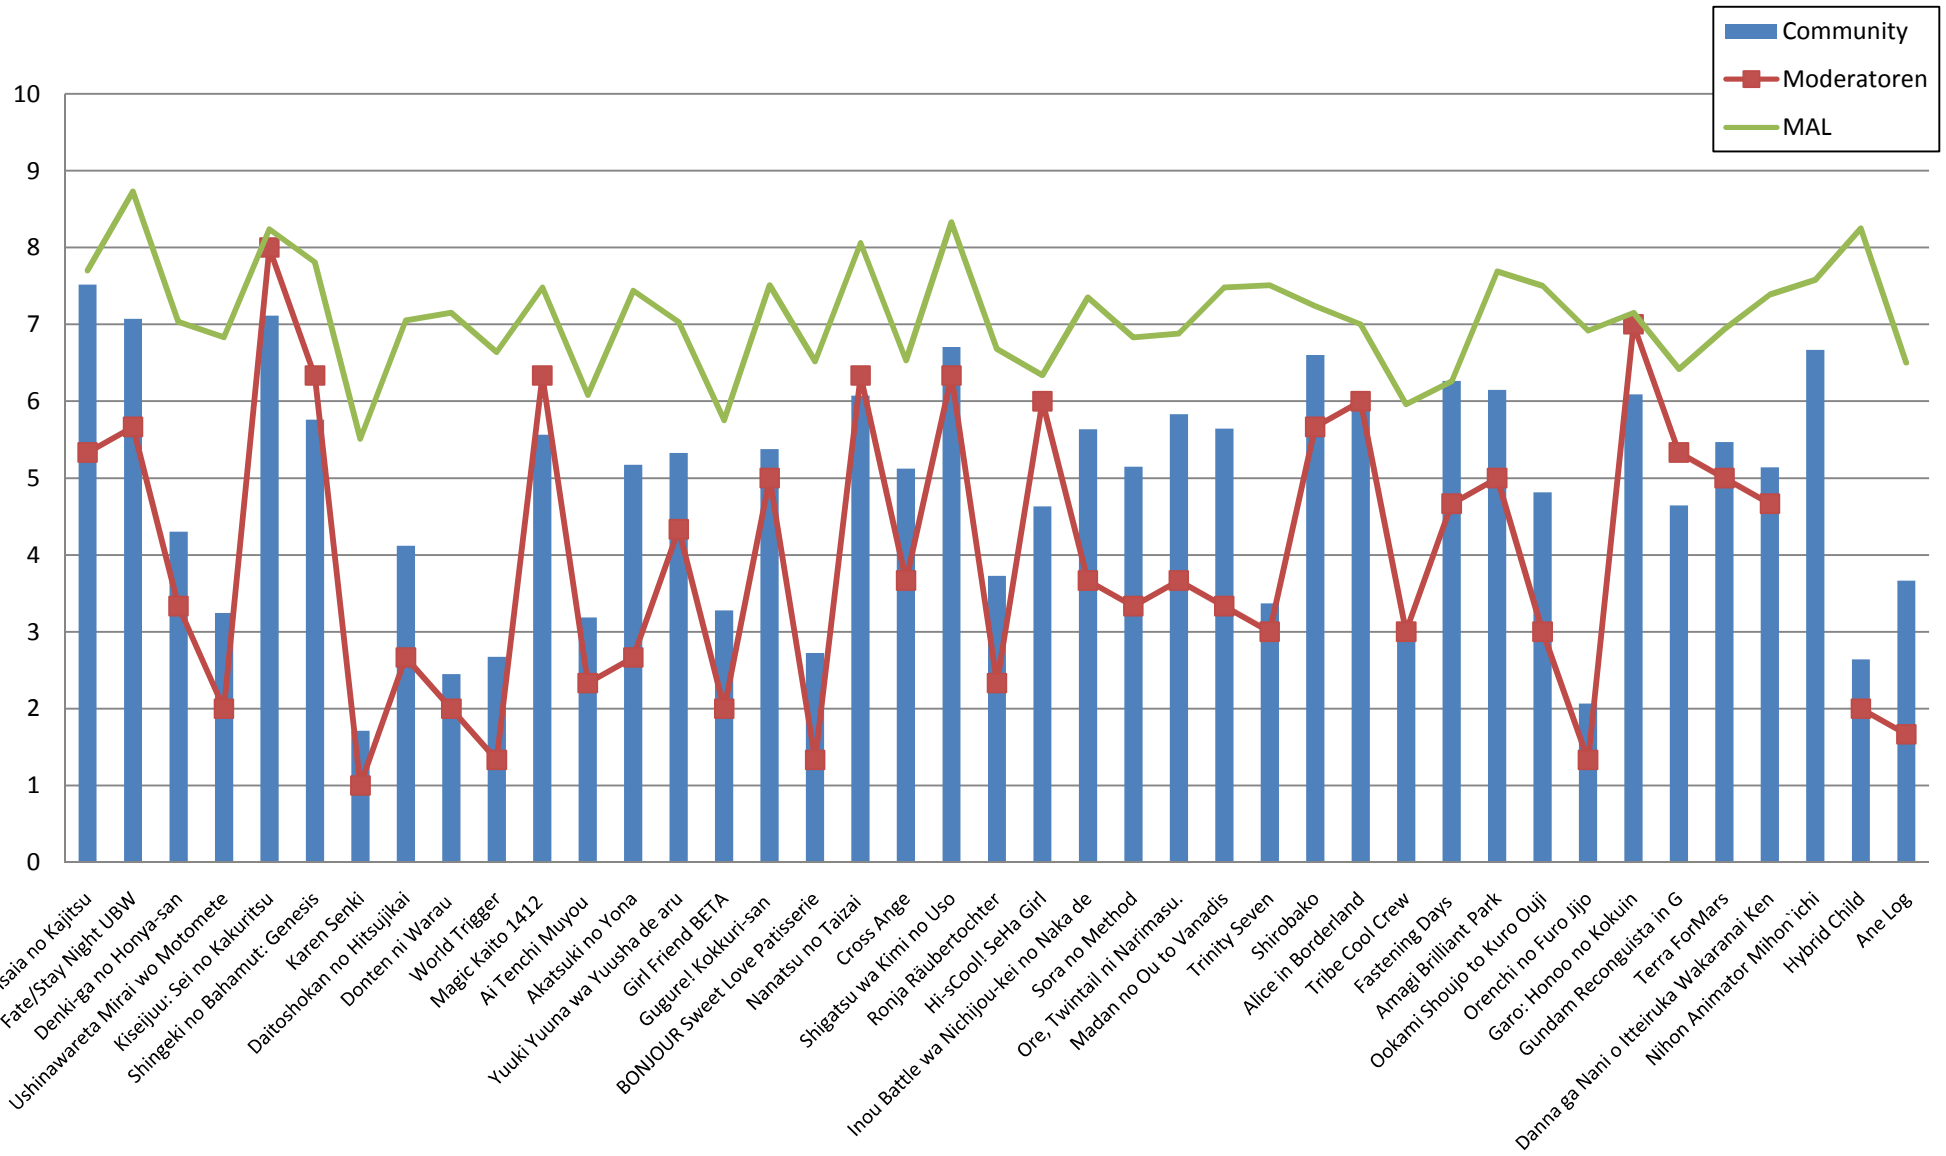

Titel	Ergebnis	Moderatoren	Community	Bewerter	MAL	Zuschauer
1	Grisaia no Kajitsu	6,42447917	5,33333	7,515625	64	7,70	123,5
2	Fate/Stay Night UBW	6,36904762	5,66667	7,07	56	8,73	127,5
3	Denki-ga no Honya-san	3,81782946	3,33333	4,302325581	43	7,03	114
4	Ushinawareta Mirai wo Motomete	2,62121212	2	3,242424242	33	6,83	100,5
5	Kiseijuu: Sei no Kakuritsu	7,55714286	8	7,114285714	70	8,24	120
6	Shingeki no Bahamut: Genesis	6,04761905	6,33333	5,761904762	63	7,81	124,5
7	Karen Senki	1,35555556	1	1,711111111	45	5,51	103
8	Daitoshokan no Hitsujikai	3,39367816	2,66667	4,120689655	58	7,05	106
9	Donten ni Warau	2,2254902	2	2,450980392	51	7,15	112,5
10	World Trigger	2,00320513	1,33333	2,673076923	52	6,64	111
11	Magic Kaito 1412	5,94871795	6,33333	5,564102564	39	7,48	104,5
12	Ai Tenchi Muyou	3	2	3	38	6,08	90
13	Akatsuki no Yona	3,91927083	2,66667	5,171875	64	7,44	114,5
14	Yuuki Yuuna wa Yuusha de aru	4,83072917	4,33333	5,33	64	7,03	114
15	Girl Friend BETA	2,63793103	2	3,275862069	58	5,75	114,5
16	Gugure! Kokkuri-san	5,18888889	5	5,377777778	45	7,51	104
17	BONJOUR Sweet Love Patisserie	2,72413793	1,33333	2,72	29	6,52	83
18	Nanatsu no Taizai	6,2037037	6,33333	6,074074074	54	8,06	105,5
19	Cross Ange	4,39455782	3,66667	5,12244898	49	6,53	109
20	Shigatsu wa Kimi no Uso	6,51960784	6,33333	6,705882353	51	8,33	114,5
21	Ronja Räubertochter	3,03030303	2,33333	3,727272727	33	6,68	95,5
22	Hi-sCool! SeHa Girl	5,31521739	6	4,630434783	46	6,34	109
23	Inou Battle wa Nichijou-kei no Naka de	4,65151515	3,66667	5,636363636	55	7,35	118,5
24	Sora no Method	4,24074074	3,33333	5,148148148	54	6,83	112,5
25	Ore, Twintail ni Narimasu.	4,74822695	3,66667	5,829787234	47	6,88	100
26	Madan no Ou to Vanadis	4,48809524	3,33333	5,643	28	7,48	77
37	Trinity Seven	3,18518519	3	3,37037037	54	7,51	98,5
28	Shirobako	6,13333333	5,66667	6,6	50	7,24	104
29	Alice in Borderland	6,01136364	6	6,022727273	44	7,00	101
30	Tribe Cool Crew	2,95714286	3	2,914285714	35	5,96	88,5
31	Fastening Days	5,46568627	4,66667	6,264705882	34	6,26	81,5
36	Amagi Brilliant Park	5,57272727	5	6,145454545	55	7,69	114
37	Ookami Shoujo to Kuro Ouji	3,90816327	3	4,816326531	49	7,50	103,5
38	Orenchi no Furo Jijo	1,69927536	1,33333	2,065217391	46	6,92	102,5
39	Garou: Honoo no Kokuin	6,54545455	7	6,090909091	44	7,15	97,5
40	Gundam Reconquista in G	4,98924731	5,33333	4,64516129	31	6,42	84
41	Terra Formars	5,23469388	5	5,469387755	49	6,94	108,5
42	Danna ga Nani o Itteiruka Wakaranai Ken	4,90350877	4,66667	5,140350877	57	7,39	112,5
43	Nihon Animator Mihon`ichi	6,66897932		6,668979329	32	7,58	109,5
44	Hybrid Child	2,31944444	2	2,638888889	36	8,25	101,5
45	Ane Log	2,66666667	1,66667	3,666666667	33	6,50	79,5
46	Kaitou Joker	2,62500000	3	2,250000000	36	6,26	97

Durchschnittsvergleich Moderatoren - Community - Myanimelist.net