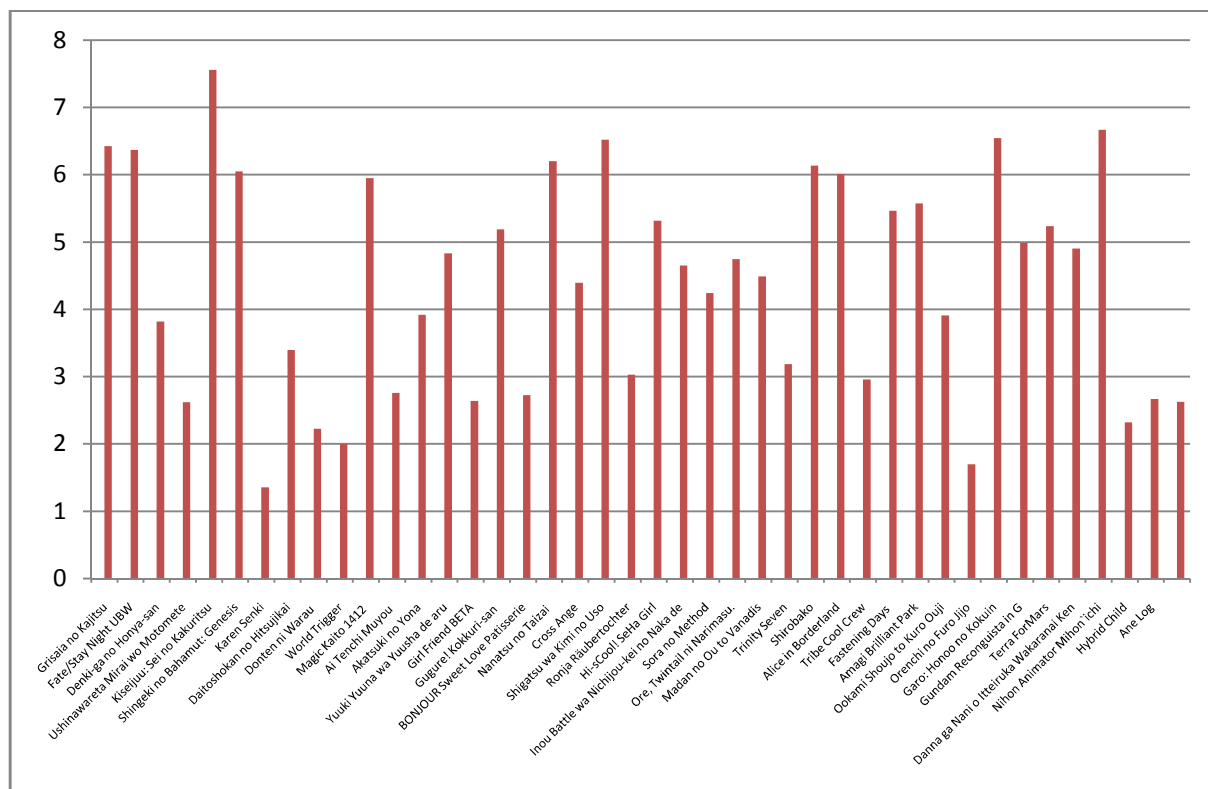

FLOP ANIME

#	Titel	Bewertung
1.	Karen Senki	1,35556
2.	Orenchi no Furo Jijo	1,66928
3.	World Trigger	2,00321
4.	Donten ni Warau	2,22549
5.	Hybrid Child	2,31944

Community Flop3

#	Titel	Bewertung
1.	Karen Senki	1,71111
2.	Orenchi no Furo Jijo	2,06522
3.	Kaitou Joker	2,25000

Moderatoren Flop3

#	Titel	Bewertung
1.	Karen Senki	1,00000
2.	BONJOUR Sweet Love Patisserie	1,33333
	Orenchi no Furo Jijo	1,33333
	World Trigger	1,33333