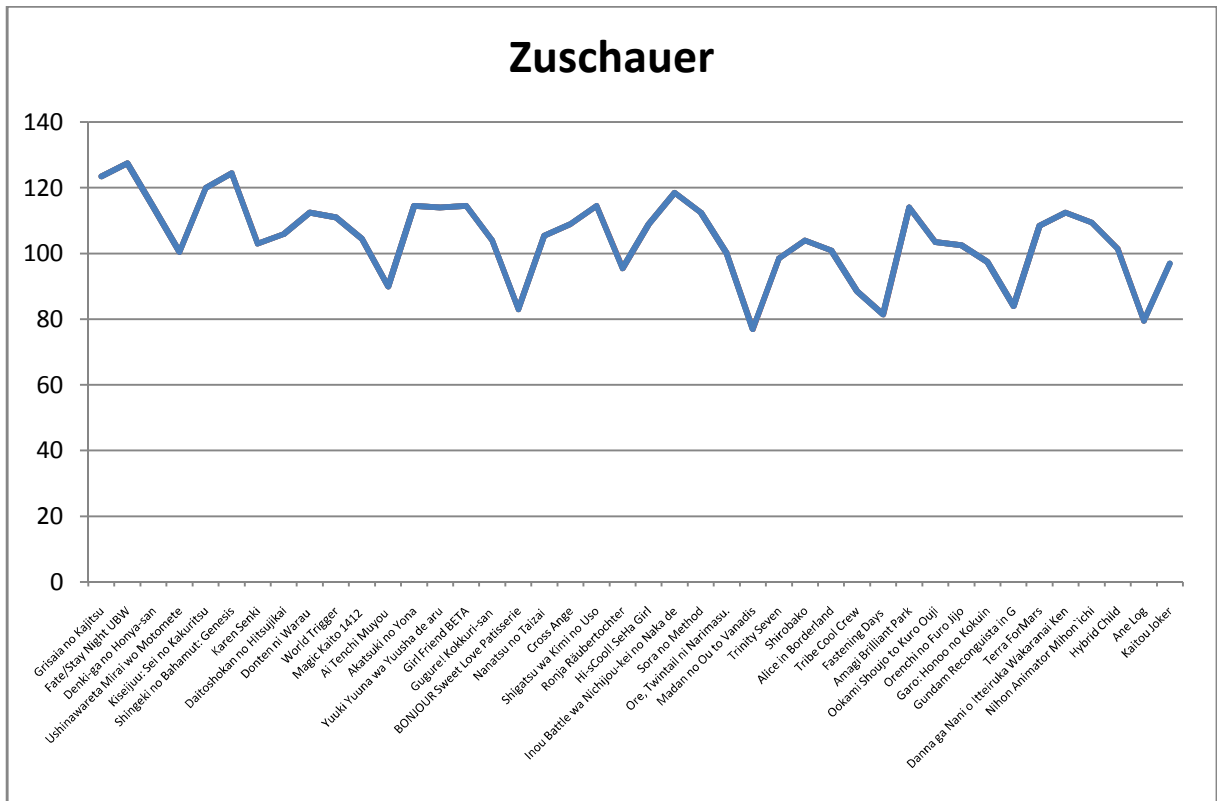

ZUSCHAUERZAHLEN